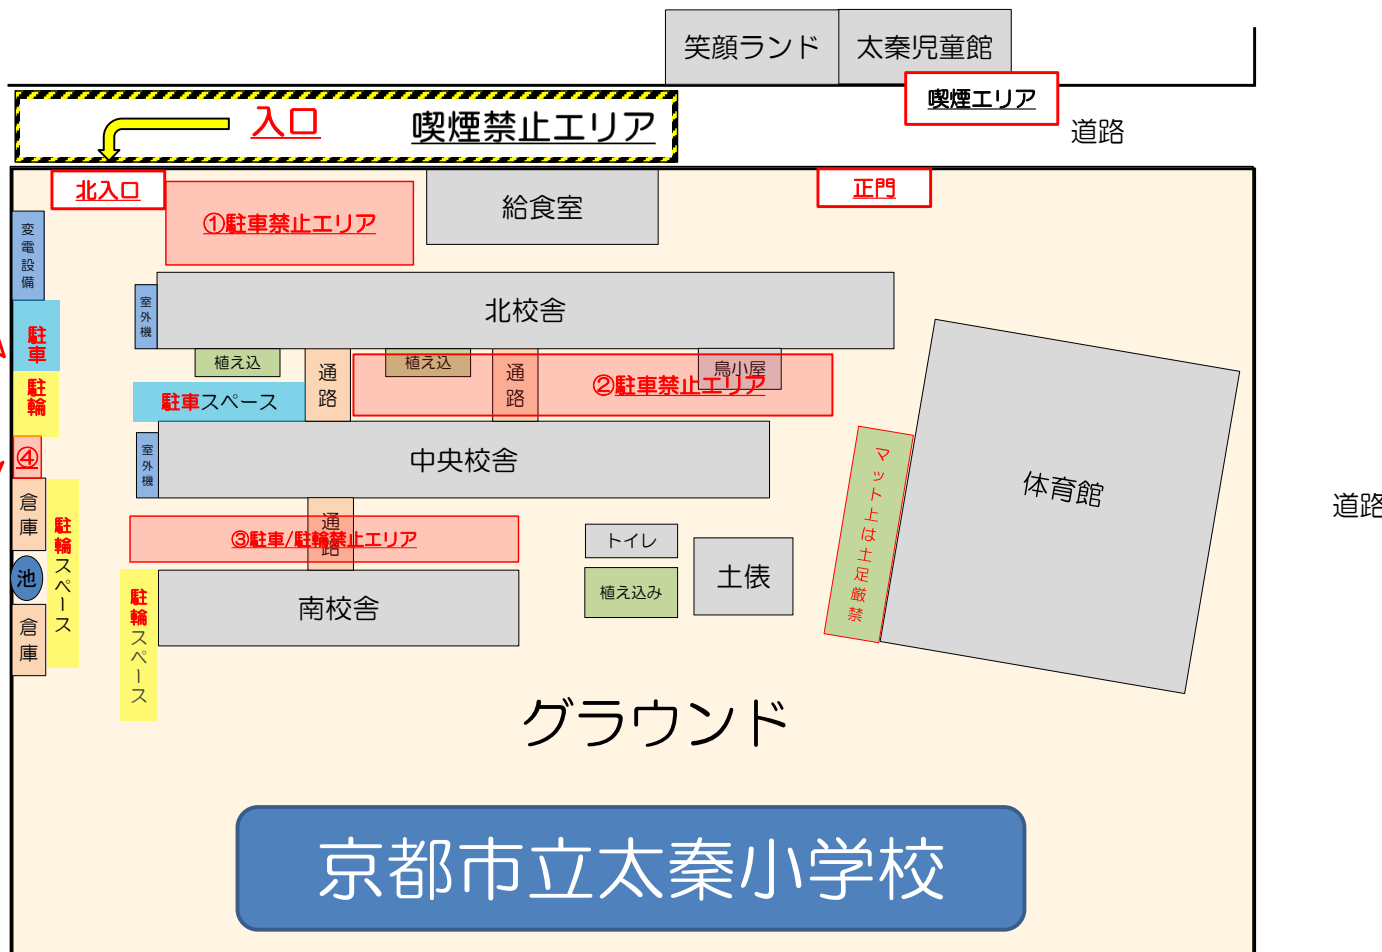

# 駐車禁止エリア一覧と注意事項

優先度↓  
① 駐車 ↓ ② 駐輪

駐輪スペースが満車の場合は  
空いている駐車スペースに駐輪してください

④ 防災倉庫前のみ駐車禁止

## 【注意事項】

- 駐車禁止エリアは4か所ありますので、エリア内には駐車しない様をお願いします
- 周辺の方のご迷惑になりますので選手達の乗り降りは小学校内にてお願い致します
- 駐車可能台数は限られていますので、出来るだけ詰めて駐車をお願い致します
- 駐輪場を設けておりますが他の方のご迷惑にならない様に詰めて駐車をお願いします

## 【その他】

- 土俵内への立入りは禁止となりますので、注意をお願い致します
- また、土俵周辺でのテントの設置は可能ですが、子供達が立ち入らない様に各チーム代表者の方はご連絡をお願い致します
- 体育館を使用されていますのでテントの設置は通路や扉の前には設置しない様をお願い致します
- 体育館前の緑色マットは土足厳禁となりますので注意をお願いします

- 小学校敷地内は全面禁煙となります
- 喫煙は正門前向かいの児童館入口付近にてお願い致します
- 喫煙時は通行の妨げや受動喫煙に注意してマナーをお願い致します