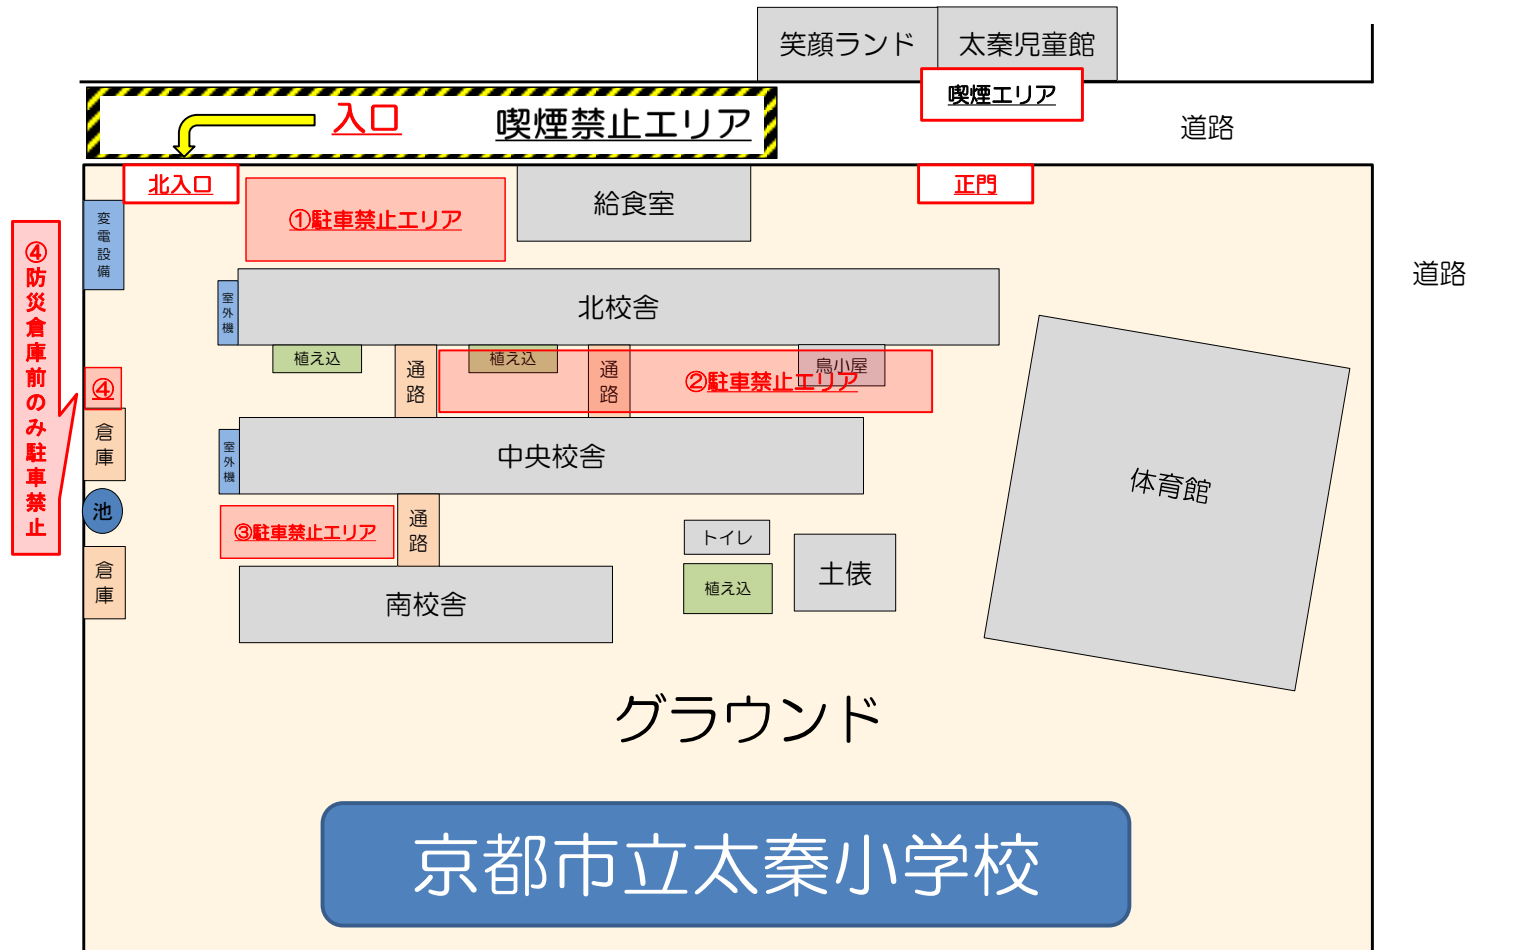

# 駐車禁止エリア一覧と注意事項

## 【注意事項】

- 駐車禁止エリアは4ヶ所ありますので、エリア内には駐車しない様をお願い致します
- 周辺の方のご迷惑になりますので選手達の乗り降りは小学校内にてお願い致します
- 駐車可能台数は限られていますので、出来るだけ詰めて駐車をお願い致します

## 【その他】

- 土俵内への立ち入りは禁止となりますので、注意をお願い致します  
また、土俵周辺でのテントの設置は可能ですが、子供達が立ち入らない様に各チーム代表者の方はご連絡をお願い致します
- 体育館を使用されていますのでテントの設置は通路や扉の前には設置しない様をお願い致します

- 小学校敷地内は全面禁煙となります
- 喫煙は正門前向かいの児童館入口付近にてお願い致します
- 喫煙時は通行の妨げや受動喫煙に注意してマナーをお願い致します